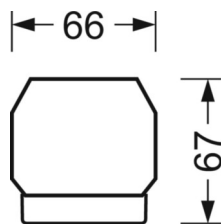

Лампо- и прибородержатели - Central.Line.Optic - прямой свет, узко- и широконаправленный - без видимых стыков

Ламподержатель из оцинкованного стального профиля, поверхность покрыта лаком на полиэфирной смоле. Крепление без инструментов с нажимными затворами, встроенными в конструкцию, обеспечивают защиту от кражи и взлома. Цвет корпуса белый стандартный для электротехники RAL 9016; Прямой широкий свет, распространяющийся через линзу «Central.Line.Optic» из пластика ПММА. Линзовая оптика делает сборку и установку предельно удобными, плоскость легко чистится. Линзы плотно расположены в один ряд: световые точки сливаются в одну линию, создавая целостный вид. Подключение к электросети через штатную 5-полюсную штекерную деталь для быстрой сборки, со свободным выбором фаз. Встроенный механизм для правильной сборки для быстрого контакта; с батареей дежурного освещения на 3ч.; состояние светильника - по видимому светодиоду (NL-B3); Strumień świetlny w trybie oświetlenia awaryjnego 921 lm. Сменные блоки, позволяющие легко модернизировать освещение, существенно продлевают срок службы всей осветительной установки.

параметры

номер заказа	19530027040
код EAN	4020863444281
номер таможенного тарифа	94051190
Знак прохождения контроля	IP 20, класс защиты I, F, HACCP DIN10500/Food/IFS-пригодность для применения/BRC, Indoor, CE
Степень ударопрочности IK	IK03 (5°C bis 35°C)
Температура окружения	та 5°C в 35°C
Гарантийный срок	5 лет
Государственные программы поддержки	BEG - государственные субсидии для энергосберегающих зданий (действительна только для Германии)

электротехника