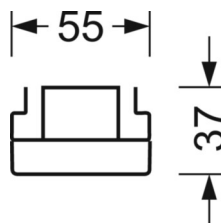

Лампо- и прибородержатели - Central.Line.Optic - прямой свет, узко- и широконаправленный - без видимых стыков

Ламподержатель из оцинкованного стального профиля, поверхность покрыта лаком на полиэфирной смоле. Крепление без инструментов с нажимными затворами, встроенными в конструкцию, обеспечивают защиту от кражи и взлома. Цвет корпуса белый стандартный для электротехники RAL 9016; Прямой широкий свет, распространяющийся через линзу «Central.Line.Optic» из пластика ПММА. Линзовая оптика делает сборку и установку предельно удобными, плоскость легко чистится. Линзы плотно расположены в один ряд: световые точки сливаются в одну линию, создавая целостный вид. Подключение к электросети через штатную 5-полюсную штекерную деталь для быстрой сборки, со свободным выбором фаз. Встроенный механизм для правильной сборки для быстрого контакта; с батареей дежурного освещения на 3ч.; состояние светильника - по видимому светодиоду (NL-B3); Strumień świetlny w trybie oświetlenia awaryjnego 921 lm. Сменные блоки, позволяющие легко модернизировать освещение, существенно продлевают срок службы всей осветительной установки.

параметры

номер заказа	19530027040
код EAN	4020863444281
номер таможенного тарифа	94051190
Знак прохождения контроля	IP 20, класс защиты I, F, HACCP DIN10500/Food/IFS-пригодность для применения/BRC, Indoor, CE
Степень ударопрочности IK	IK03 (5°C bis 35°C)
Температура окружения	та 5°C в 35°C
Гарантийный срок	5 лет
Государственные программы поддержки	BEG - государственные субсидии для энергосберегающих зданий (действительна только для Германии)

электротехника